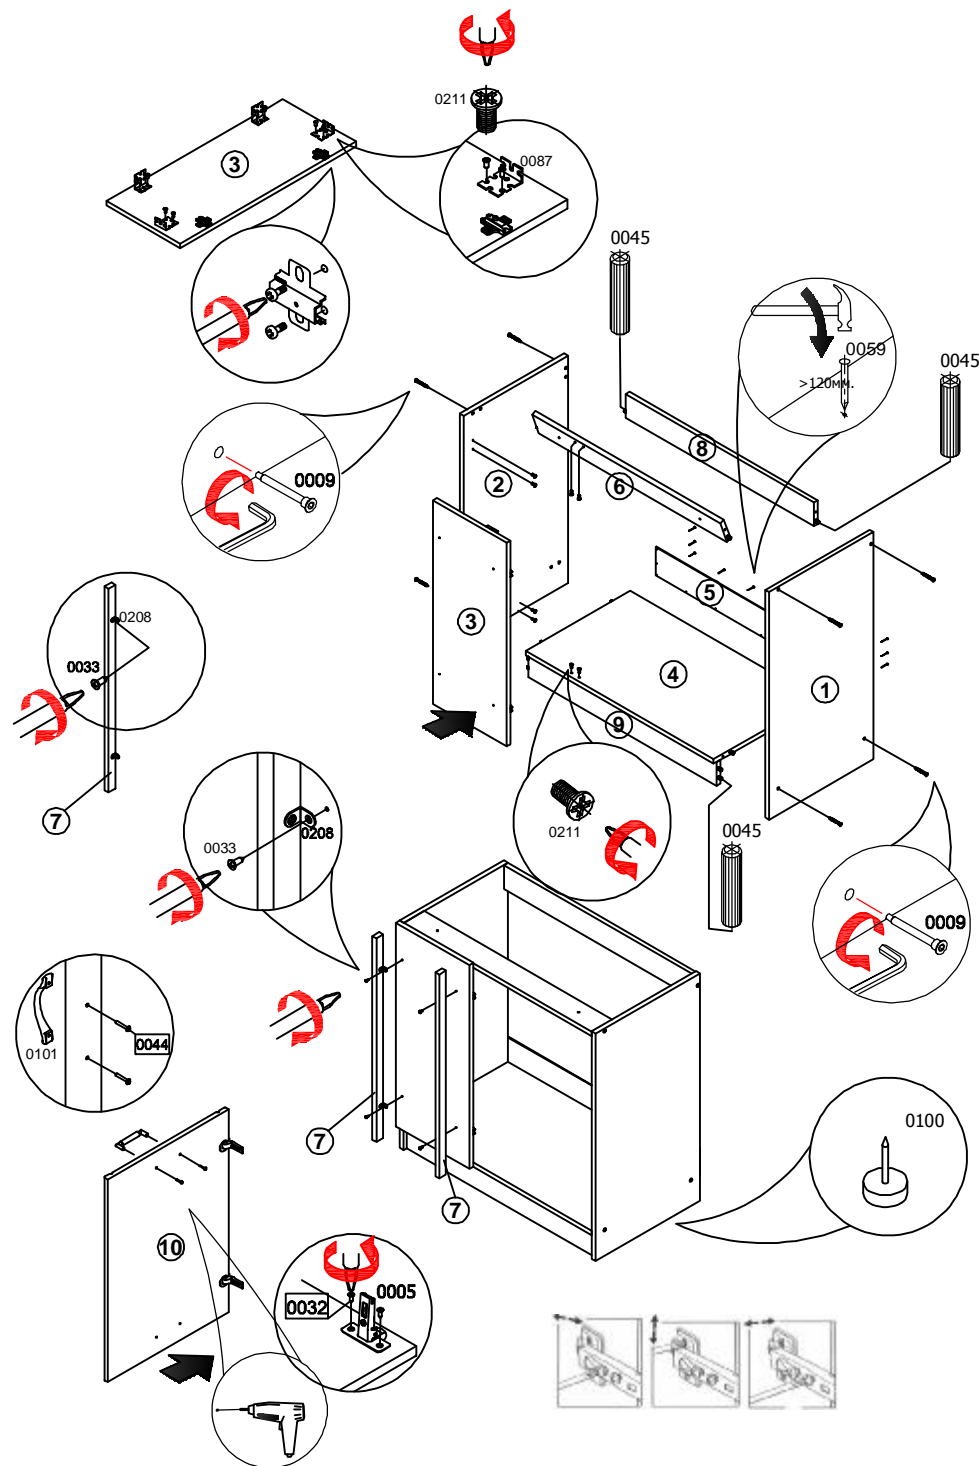

СТЛ.123.02 Тумба под мойку с 1 фасадом левая "Бланка"

Assembly instructions

№	Размеры	Кол.	№ пакета
1	804x426x16	1	1
2	804x426x16	1	1
3	720x300x16	1	1
4	768x426x16	1	1
5	796x100x3	1	1
6	768x84x16	1	1
7	720x28x16	2	1
8	768x84x16	1	1
9	768x84x16	1	1
10	716x496x16	1	3

0059	0044	0032	0033	0039	0211	0009	0009	0087	0208
1шт.	2шт.	4шт.	8шт.	2шт.	16шт.	8шт.	8шт.	4шт.	4шт.

0005	0005	0100	0045	0016	0101
2шт.	2шт.	4шт.	12шт.	2шт.	1шт.